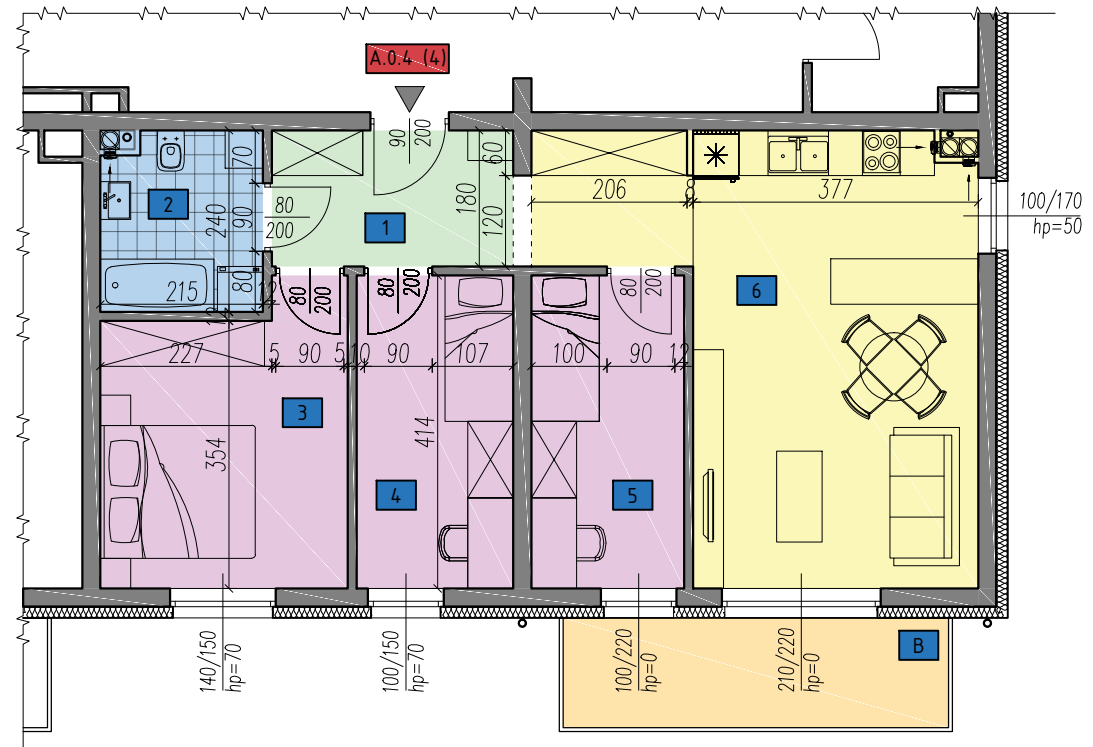

Nowa Sól
ul. Arciszewskiego
Dz. nr 586/5, 589/2
Obręb nr 0003

BUDYNEK: A
PIĘTRO: PARTER
MIESZKANIE: A.0.4 (4)

POWIERZCHNIA: 66,30 m²
4 - pokojowe

USYTUOWANIE LOKALU W BUDYNKU

A.0.4 (4)	1	KORYTARZ	PLYTKI	9.55	66,3
	2	ŁAZIENKA	PLYTKI	4.99	
	3	SYPIALNIA	PANELE/PARKIET/	12.18	
	4	POKÓJ 1	PANELE/PARKIET	8.57	
	5	POKÓJ 2	PANELE/PARKIET	8.36	
	6	SALÓN/KUCHNIA/J ADALNIA	PANELE/PARKIET/ PLYTKI	22.6	
	B	BALKON		7.4	