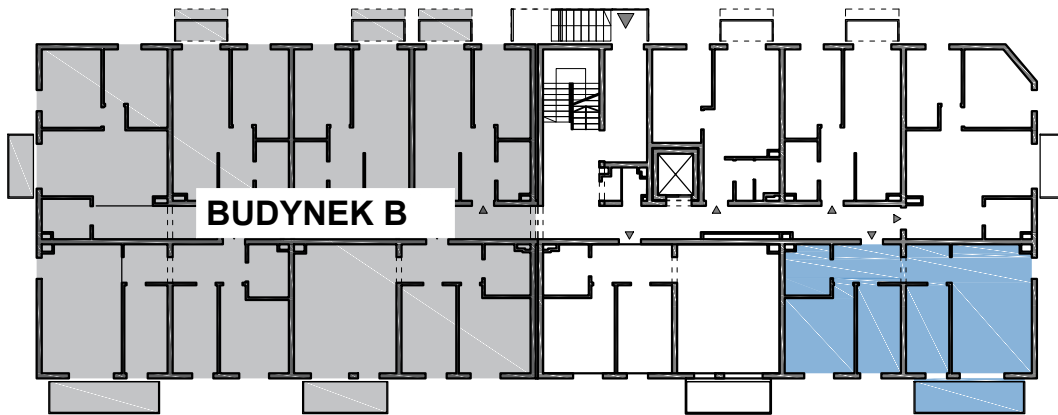

Nowa Sól
ul. Arciszewskiego
Dz. nr 586/5, 589/2
Obręb nr 0003

BUDYNEK: A
PIĘTRO: PARTER
MIESZKANIE: A.0.4 (4)

POWIERZCHNIA: 66,30 m²
4 - pokojowe

USYTUOWANIE LOKALU W BUDYNKU

A.0.4 (4)	1	KORYTARZ	PLYTKI	9.55	66,3
	2	ŁAZIENKA	PLYTKI	4.99	
	3	SYPIALNIA	PANELE/PARKIET/	12.18	
	4	POKÓJ 1	PANELE/PARKIET	8.57	
	5	POKÓJ 2	PANELE/PARKIET	8.36	
	6	SALÓN/KUCHNIA/J ADALNIA	PANELE/PARKIET/ PLYTKI	22.6	
	B	BALKON		7.4	