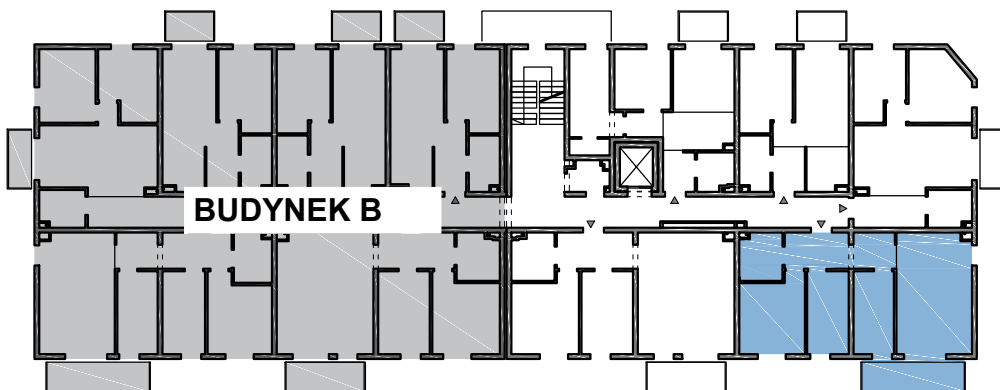

Nowa Sól
ul. Arciszewskiego
Dz. nr 586/5, 589/2
Obręb nr 0003

BUDYNEK: A
PIĘTRO: I
MIESZKANIE: A.1.4 (15)

POWIERZCHNIA: 66,30 m²
4 - pokojowe

USYTUOWANIE LOKALU W BUDYNKU

A.1.4 (15)	1	KORYTARZ	PLYTKI	9.55	66,3
	2	ŁAZIENKA	PLYTKI	4.99	
	3	SYPIALNIA	PANELE/PARKIET/	12.18	
	4	POKÓJ 1	PANELE/PARKIET	8.57	
	5	POKÓJ 2	PANELE/PARKIET	8.36	
	6	SALON/KUCHNIA/ JADALNIA	PANELE/PARKIET/ PLYTKI	22.6	
	B	BALKON		7.4	