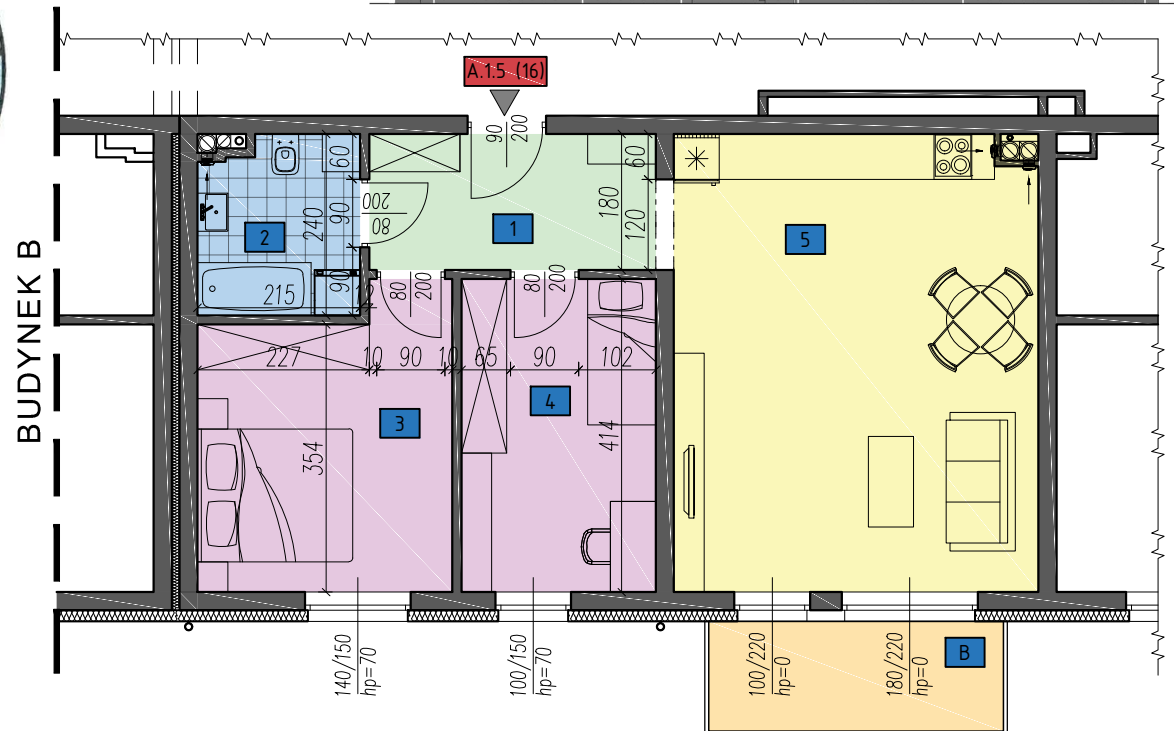

# USYTUOWANIE LOKALU W BUDYNKU

Nowa Sól  
ul. Arciszewskiego  
Dz. nr 586/5, 589/2  
Obręb nr 0003

BUDYNEK: A  
PIĘTRO: I  
MIESZKANIE: A.1.5 (16)

POWIERZCHNIA: 63,90 m<sup>2</sup>  
3 - pokoje

A.1.5 (16)	1	KORYTARZ	PŁYTKI	6.82	63.9
	2	ŁAZIENKA	PŁYTKI	4.9	
	3	SYPIALNIA	PANELE/PARKIET/	12.59	
	4	POKÓJ 1	PANELE/PARKIET	10.64	
	5	SALON/KUCHNIA/ JADALNIA	PANELE/PARKIET/ PŁYTKI	28.96	
	B	BALKON		5.65	