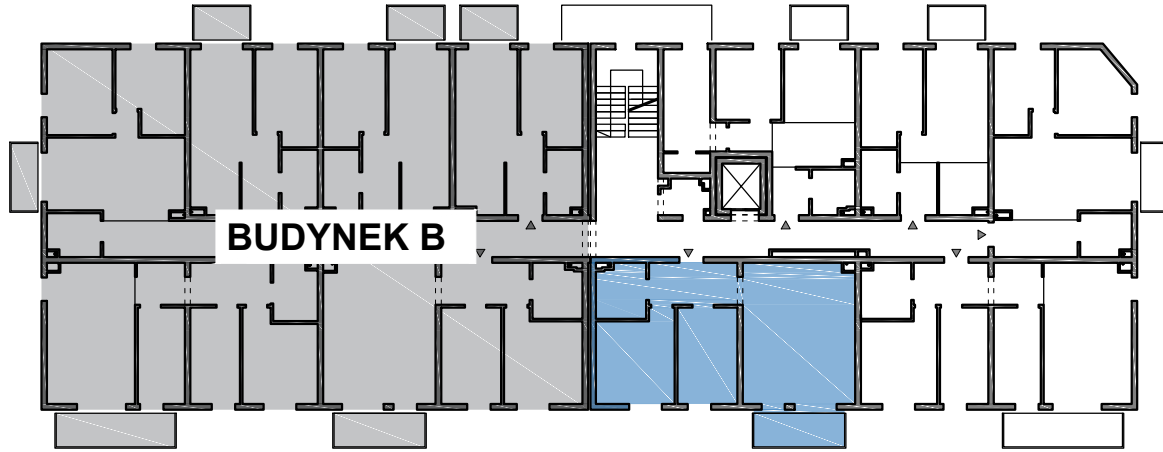

# USYTUOWANIE LOKALU W BUDYNKU

Nowa Sól  
ul. Arciszewskiego  
Dz. nr 586/5, 589/2  
Obręb nr 0003

BUDYNEK: A  
PIĘTRO: I  
MIESZKANIE: A.1.5 (16)

POWIERZCHNIA: 63,90 m<sup>2</sup>  
3 - pokoje

A.1.5 (16)	1	KORYTARZ	PŁYTKI	6.82	63.9
	2	ŁAZIENKA	PŁYTKI	4.9	
	3	SYPIALNIA	PANELE/PARKIET/	12.59	
	4	POKÓJ 1	PANELE/PARKIET	10.64	
	5	SALON/KUCHNIA/ JADALNIA	PANELE/PARKIET/ PŁYTKI	28.96	
	B	BALKON		5.65	