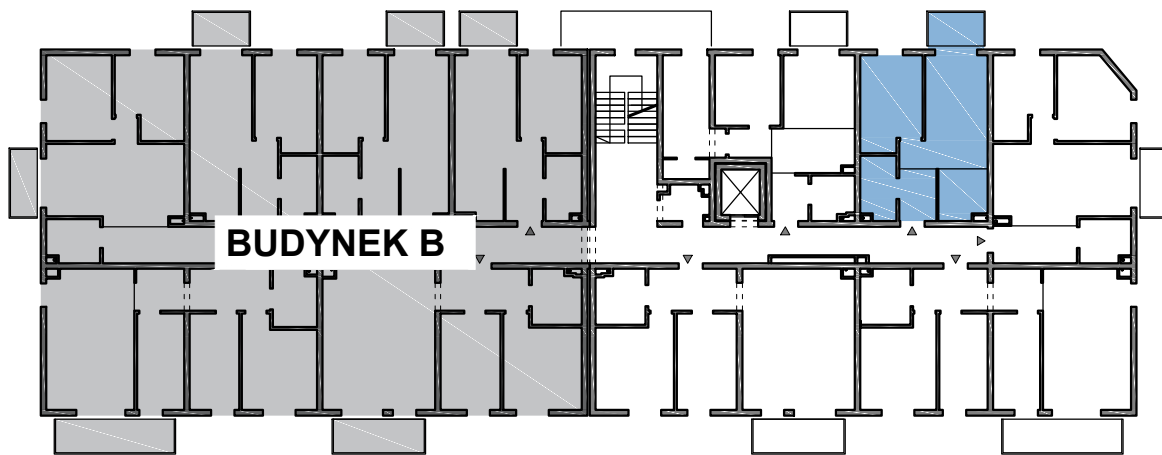

# USYTUOWANIE LOKALU W BUDYNKU

Nowa Sól  
 ul. Arciszewskiego  
 Dz. nr 586/5, 589/2  
 Obręb nr 0003

BUDYNEK: A  
 PIĘTRO: II  
 MIESZKANIE: A.2.2 (24)

POWIERZCHNIA: 37,10 m<sup>2</sup>  
 2 - pokojowe

A.2.2 (24)	1	KORYTARZ	PŁYTKI	3.60	37.1
	2	ŁAZIENKA	PŁYTKI	4.17	
	3	SALON	PANELE/PARKIET	14.35	
	4	SYPIALNIA	PANELE/PARKIET	10.49	
	5	KUCHNIA	PŁYTKI	4.52	
	B	BALKON		2.28	