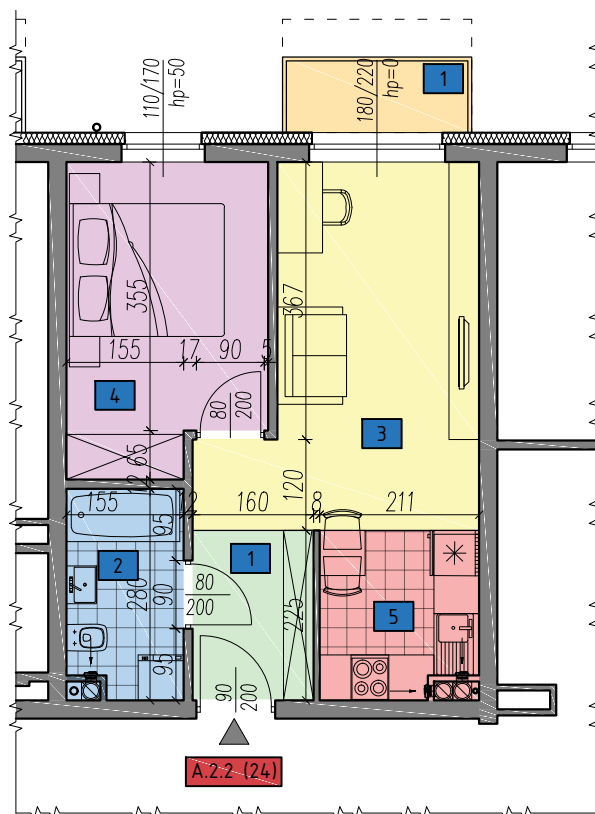

# USYTUOWANIE LOKALU W BUDYNKU

Nowa Sól  
 ul. Arciszewskiego  
 Dz. nr 586/5, 589/2  
 Obręb nr 0003

BUDYNEK: A  
 PIĘTRO: II  
 MIESZKANIE: A.2.2 (24)

POWIERZCHNIA: 37,10 m<sup>2</sup>  
 2 - pokojowe

A.2.2 (24)	1	KORYTARZ	PŁYTKI	3.60	37.1
	2	ŁAZIENKA	PŁYTKI	4.17	
	3	SALON	PANELE/PARKIET	14.35	
	4	SYPIALNIA	PANELE/PARKIET	10.49	
	5	KUCHNIA	PŁYTKI	4.52	
	B	BALKON		2.28	