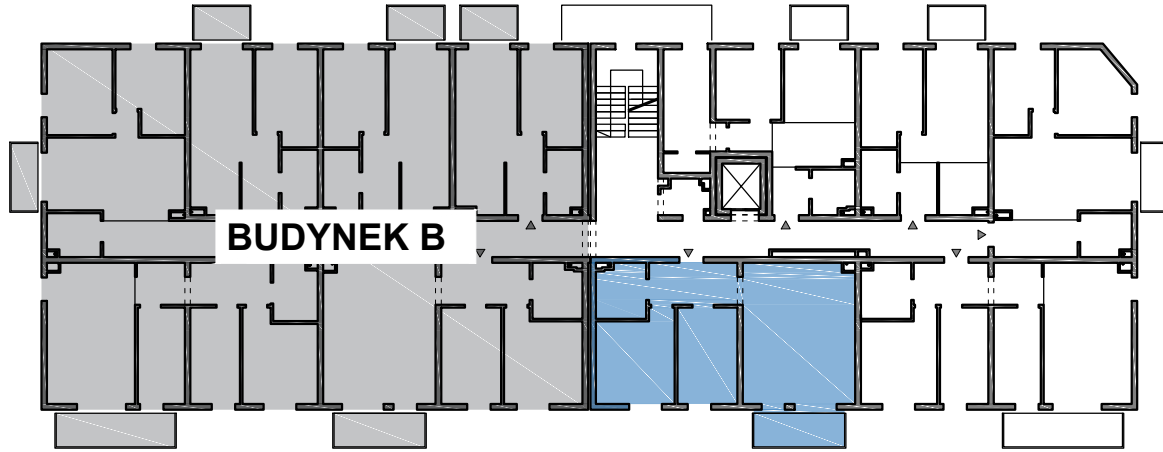

# USYTUOWANIE LOKALU W BUDYNKU

Nowa Sól  
ul. Arciszewskiego  
Dz. nr 586/5, 589/2  
Obręb nr 0003

BUDYNEK: A  
PIĘTRO: II  
MIESZKANIE: A.2.5 (27)

POWIERZCHNIA: 63,90 m<sup>2</sup>  
3 - pokojowe

A.2.5 (27)	1	KORYTARZ	PŁYTKI	6.82	63.9
	2	ŁAZIENKA	PŁYTKI	4.9	
	3	SYPIALNIA	PANELE/PARKIET/	12.59	
	4	POKÓJ 1	PANELE/PARKIET	10.64	
	5	SALON/KUCHNIA/ JADALNIA	PANELE/PARKIET/ PŁYTKI	28.96	
	B	BALKON		5.65	