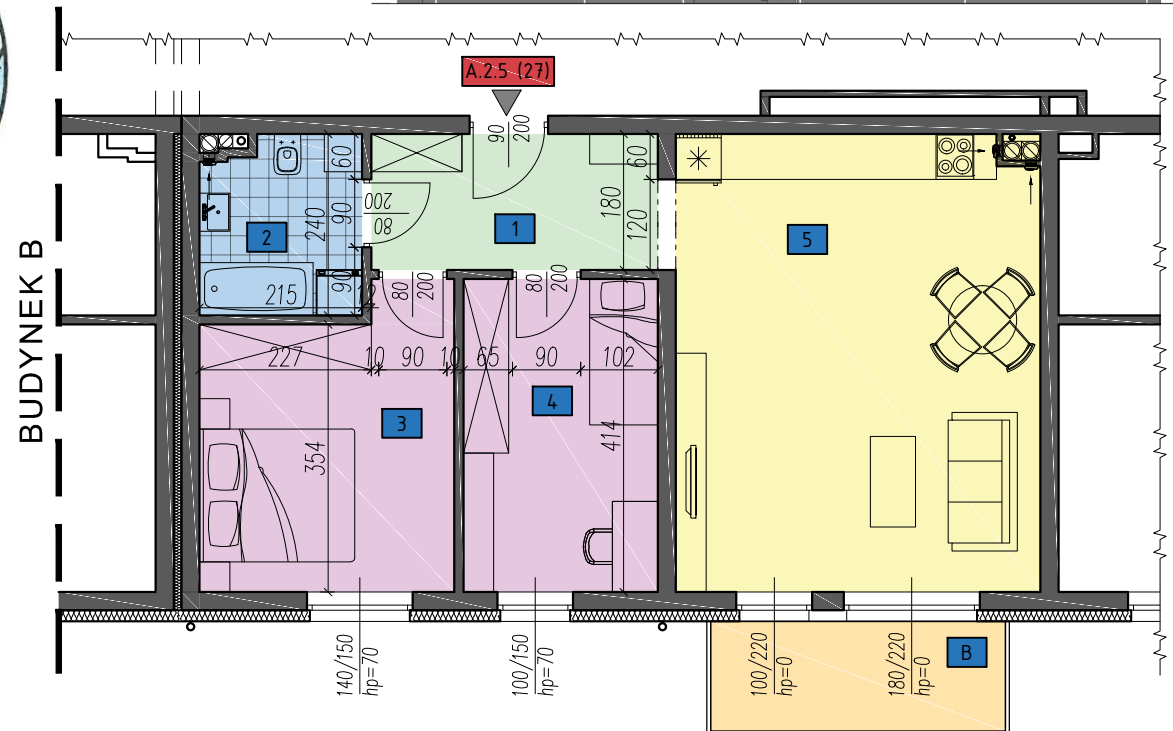

# USYTUOWANIE LOKALU W BUDYNKU

Nowa Sól  
ul. Arciszewskiego  
Dz. nr 586/5, 589/2  
Obręb nr 0003

BUDYNEK: A  
PIĘTRO: II  
MIESZKANIE: A.2.5 (27)

POWIERZCHNIA: 63,90 m<sup>2</sup>  
3 - pokojowe

A.2.5 (27)	1	KORYTARZ	PŁYTKI	6.82	63.9
	2	ŁAZIENKA	PŁYTKI	4.9	
	3	SYPIALNIA	PANELE/PARKIET/	12.59	
	4	POKÓJ 1	PANELE/PARKIET	10.64	
	5	SALON/KUCHNIA/ JADALNIA	PANELE/PARKIET/ PŁYTKI	28.96	
	B	BALKON		5.65	