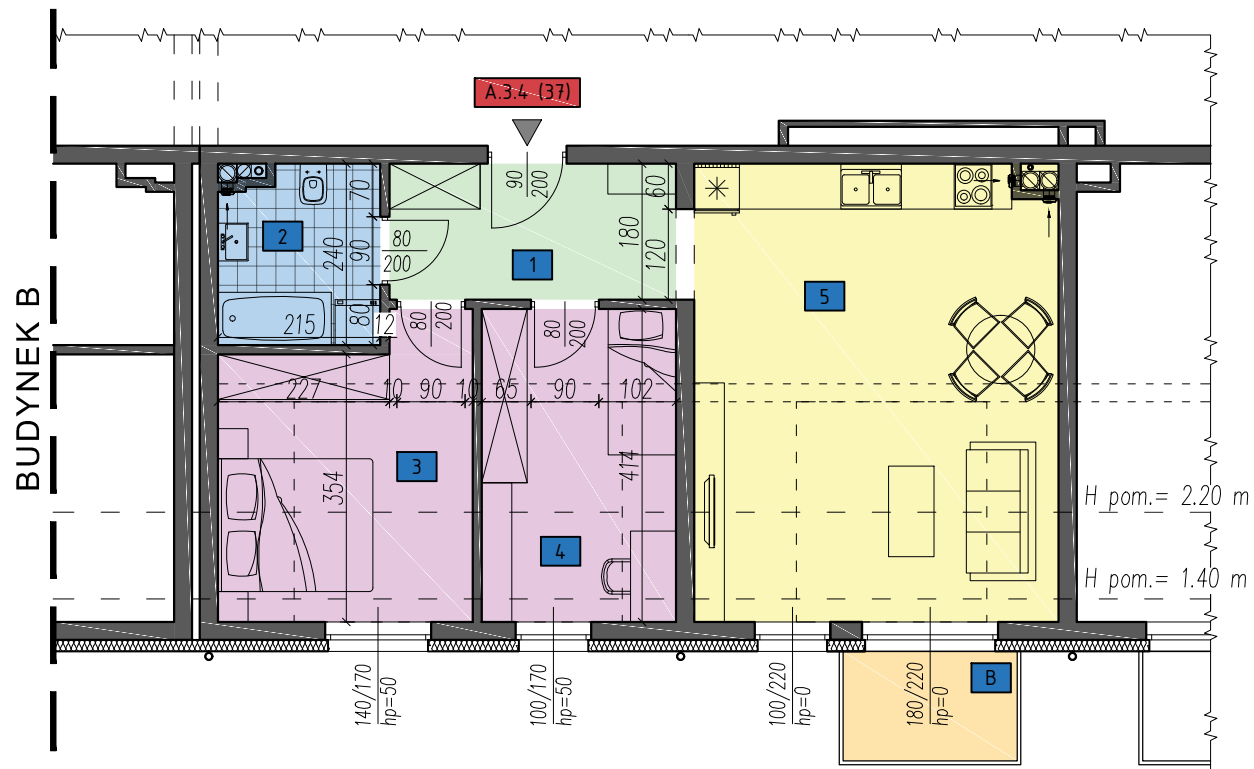

# USYTUOWANIE LOKALU W BUDYNKU

Nowa Sól  
ul. Arciszewskiego  
Dz. nr 586/5, 589/2  
Obręb nr 0003

BUDYNEK: A  
PIĘTRO: III  
MIESZKANIE: A.3.4 (37)

POWIERZCHNIA: 61,00 m<sup>2</sup>  
3 - pokojowe

A.3.4 (37)	1	KORYTARZ	PLYTKI	7.11	61,0
	2	ŁAZIENKA	PLYTKI	4.90	
	3	SYPIALNIA	PANELE/PARKIET/	11.71	
	4	POKÓJ 1	PANELE/PARKIET	10.38	
	5	SALON/KUCHNIA/ JADALNIA	PANELE/PARKIET/ PLYTKI	26.89	
B	BALKON			3.33	