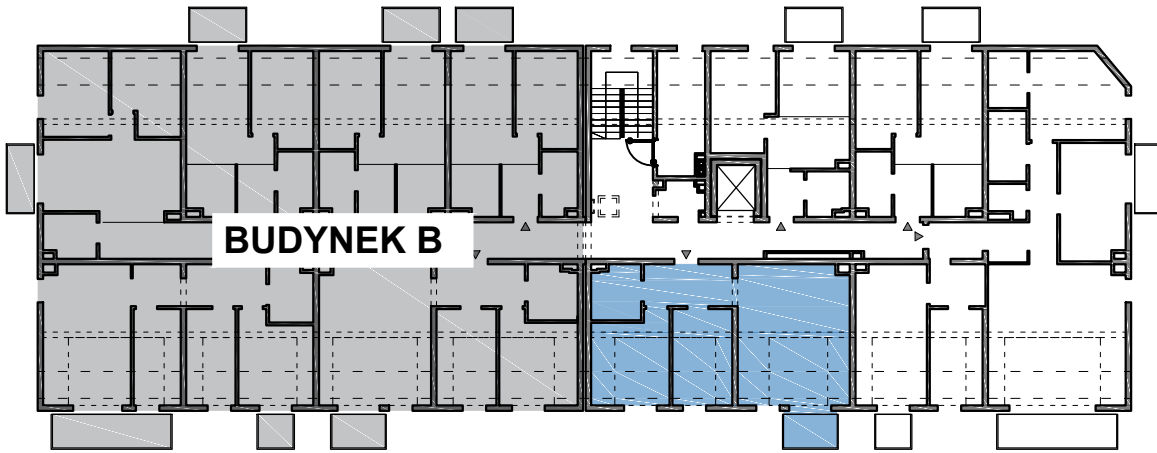

# USYTUOWANIE LOKALU W BUDYNKU

Nowa Sól  
ul. Arciszewskiego  
Dz. nr 586/5, 589/2  
Obręb nr 0003

BUDYNEK: A  
PIĘTRO: III  
MIESZKANIE: A.3.4 (37)

POWIERZCHNIA: 61,00 m<sup>2</sup>  
3 - pokojowe

A.3.4 (37)	1	KORYTARZ	PLYTKI	7.11	61,0
	2	ŁAZIENKA	PLYTKI	4.90	
	3	SYPIALNIA	PANELE/PARKIET/	11.71	
	4	POKÓJ 1	PANELE/PARKIET	10.38	
	5	SALON/KUCHNIA/ JADALNIA	PANELE/PARKIET/ PLYTKI	26.89	
B	BALKON			3.33	