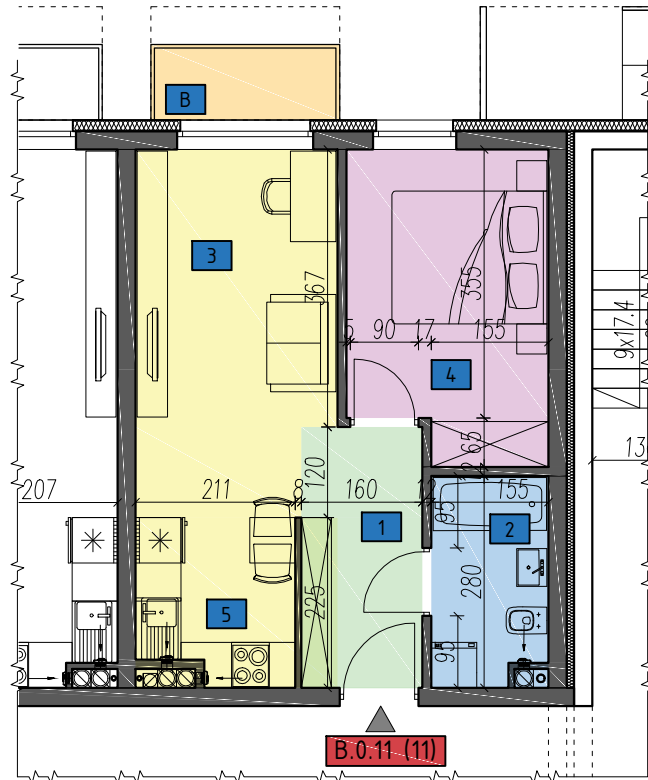

# USYTUOWANIE LOKALU W BUDYNKU

Nowa Sól  
ul. Arciszewskiego  
Dz. nr 586/5, 589/2  
Obręb nr 0003

BUDYNEK: B  
PIĘTRO: PARTER  
MIESZKANIE: B.0.11 (11)

POWIERZCHNIA: 37,02 m<sup>2</sup>  
2 - pokojowe

B.0.11 (11)	1	KORYTARZ	PLYTKI	3.60	37,02
	2	ŁAZIENKA	PLYTKI	4.17	
	3	SALON/JADALNIA	PLYTKI/PANELE/ PARKIET	14.35	
	4	SYPIALNIA	PANELE/PARKIET	10.49	
	5	KUCHNIA	PLYTKI	4.41	
	B	BALKON		2.28	