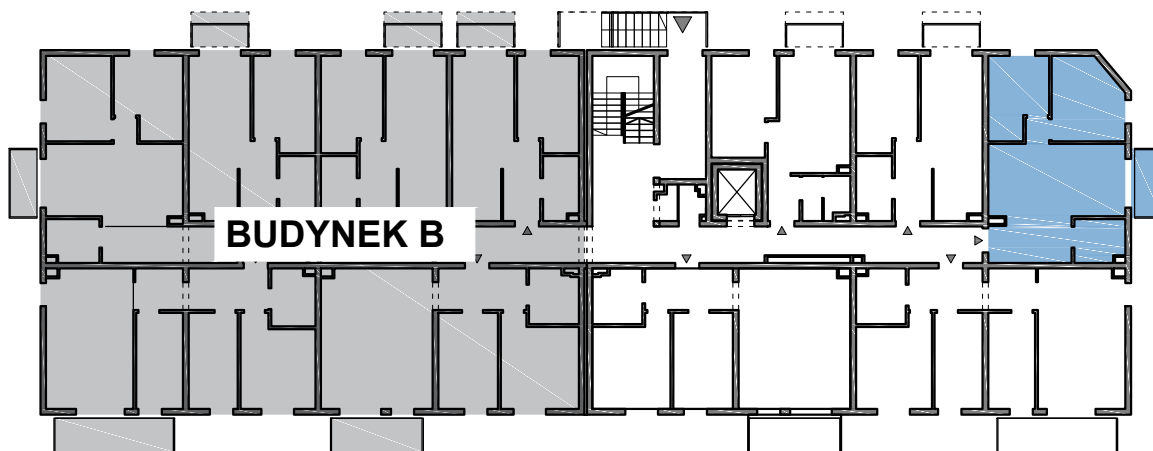

Nowa Sól  
ul. Arciszewskiego  
Dz. nr 586/5, 589/2  
Obręb nr 0003

BUDYNEK: A  
PIĘTRO: PARTER  
MIESZKANIE: A.0.3 (3)

POWIERZCHNIA: 49,40 m<sup>2</sup>  
3 - pokojowe

### USYTUOWANIE LOKALU W BUDYNKU

A.0.3 (3)	1	KORYTARZ	PŁYTKI	5.74	49,4
	2	ŁAZIENKA	PŁYTKI	3.98	
	3	SALON/KUCHNIA/ JADALNIA	PANELE/PARKIET/ PŁYTKI	20.65	
	4	POKÓJ	PANELE/PARKIET	8.39	
	5	SYPIALNIA	PANELE/PARKIET	10.60	
	B	BALKON		3.33	